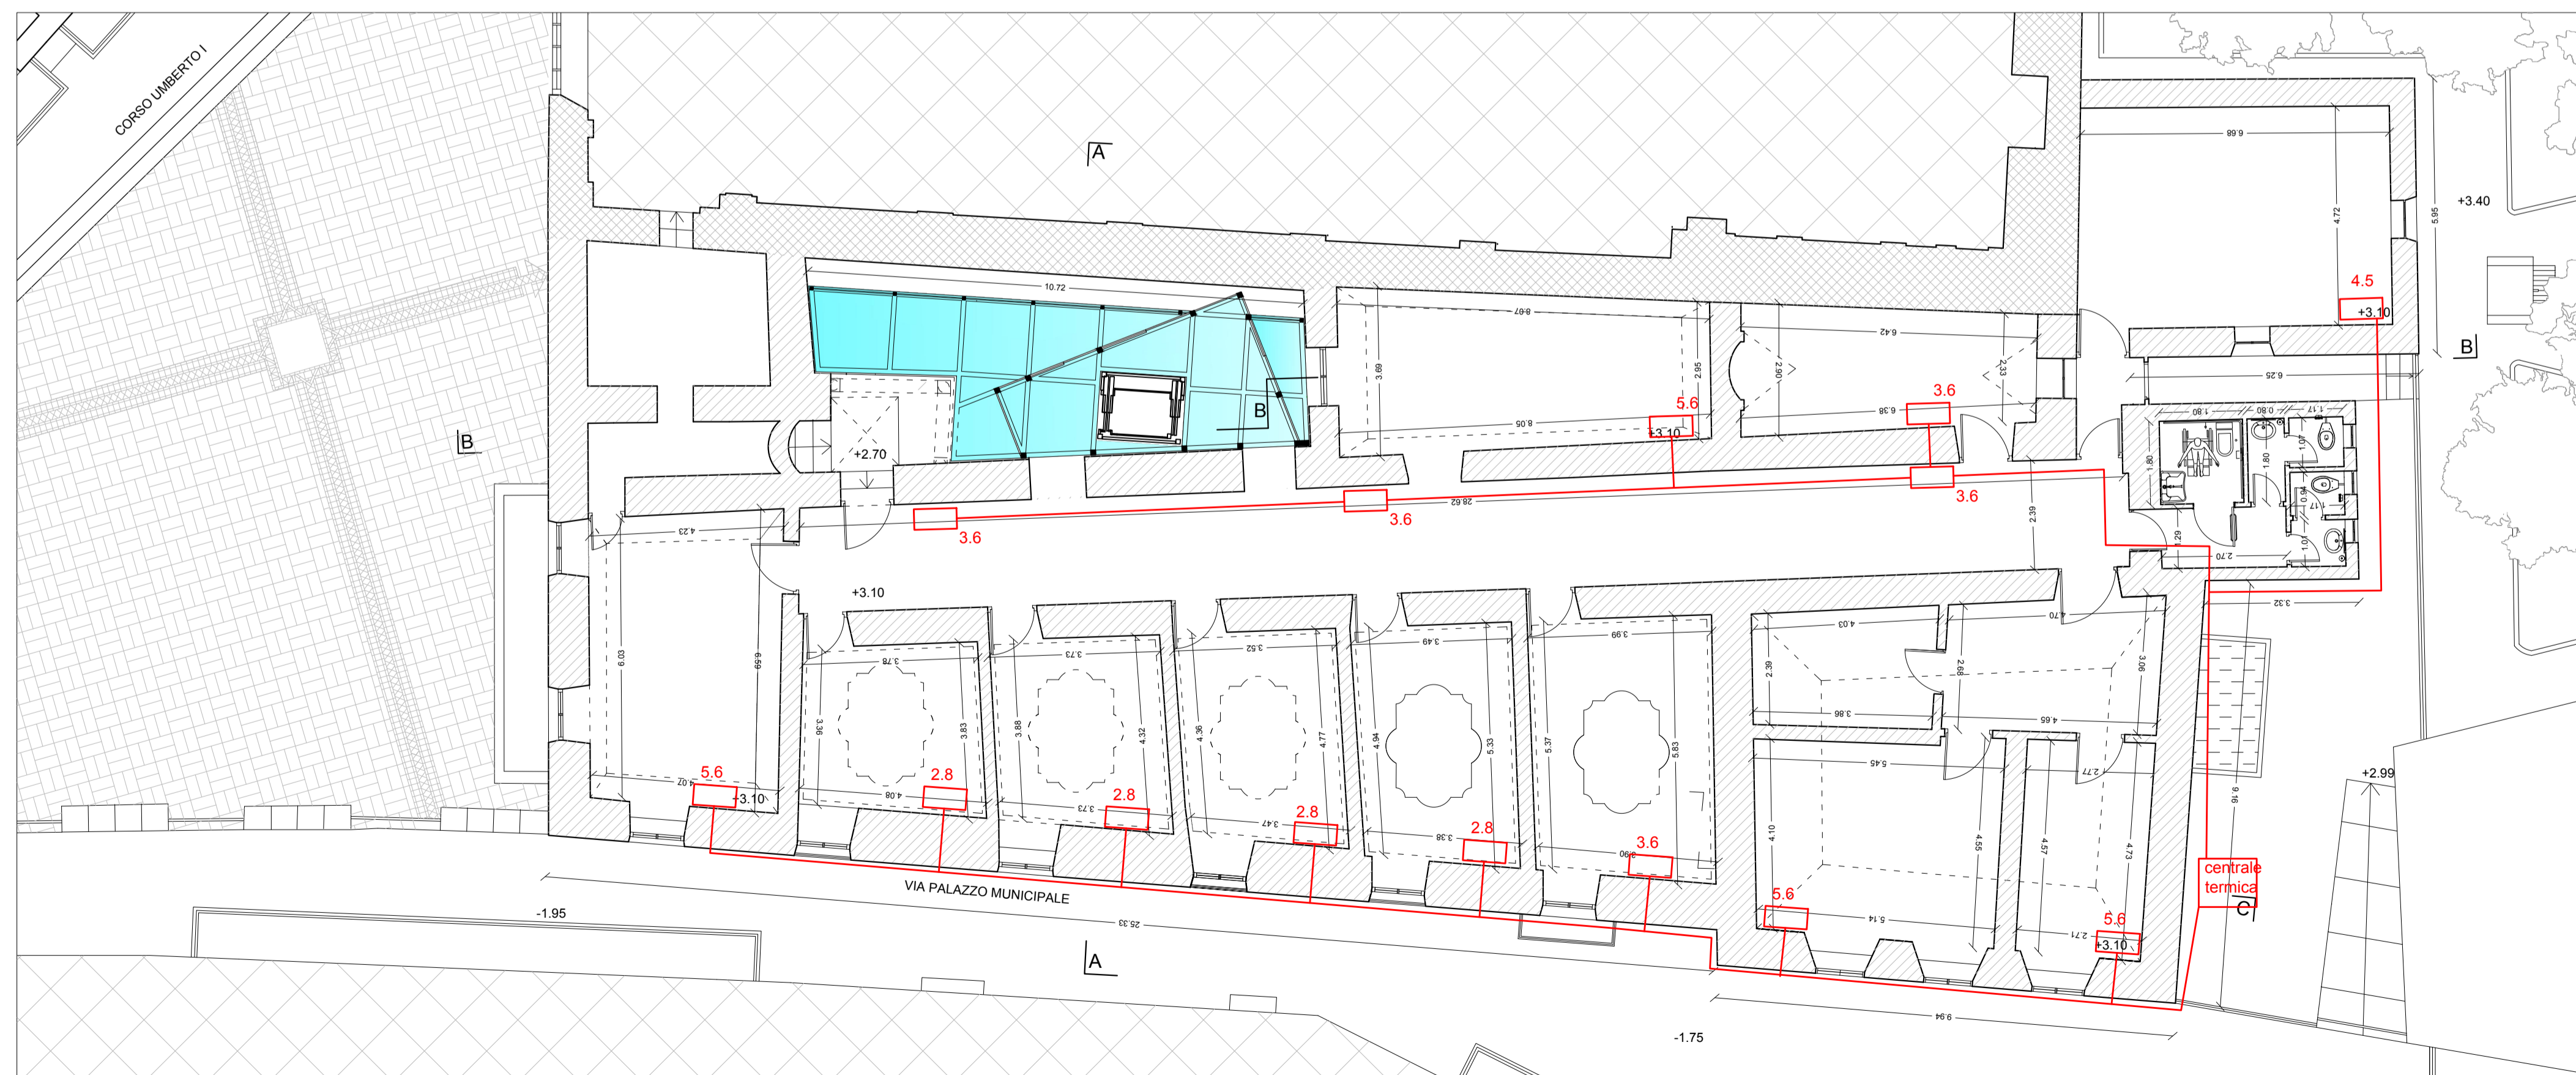

PIANTA PIANO TERRA scala 1:100

LEGENDA:

-  Palazzo Municipale -area dell'intervento.
-  Corte interna - Palazzo Municipale.
-  Corpi di fabbrica limitrofi.
-  zona destinata agli impianti di climatizzazione

PIANTA PIANO PRIMO scala 1:100

REGIONE SICILIANA  
 COMUNE DI CASTRONOVO DI SICILIA  
 (PROVINCIA DI PALERMO)

Progetto per i lavori di manutenzione straordinaria e adeguamento del *Complesso dei Minori Conventuali di San Francesco* oggi sede del Palazzo Comunale

**PROGETTO ESECUTIVO**

N.	TITOLO ELABORATO
7a	PROGETTO IMPIANTI PIANTE PIANO TERRA PROGETTO IMPIANTI PIANTE PRIMO PIANO

  
 ARCHITETTO  
 Arch. Giuseppe Di Franza

  
 IL CAPOGRUPPO DEL CONSIGLIO COMUNALE  
 H.R.U.P.