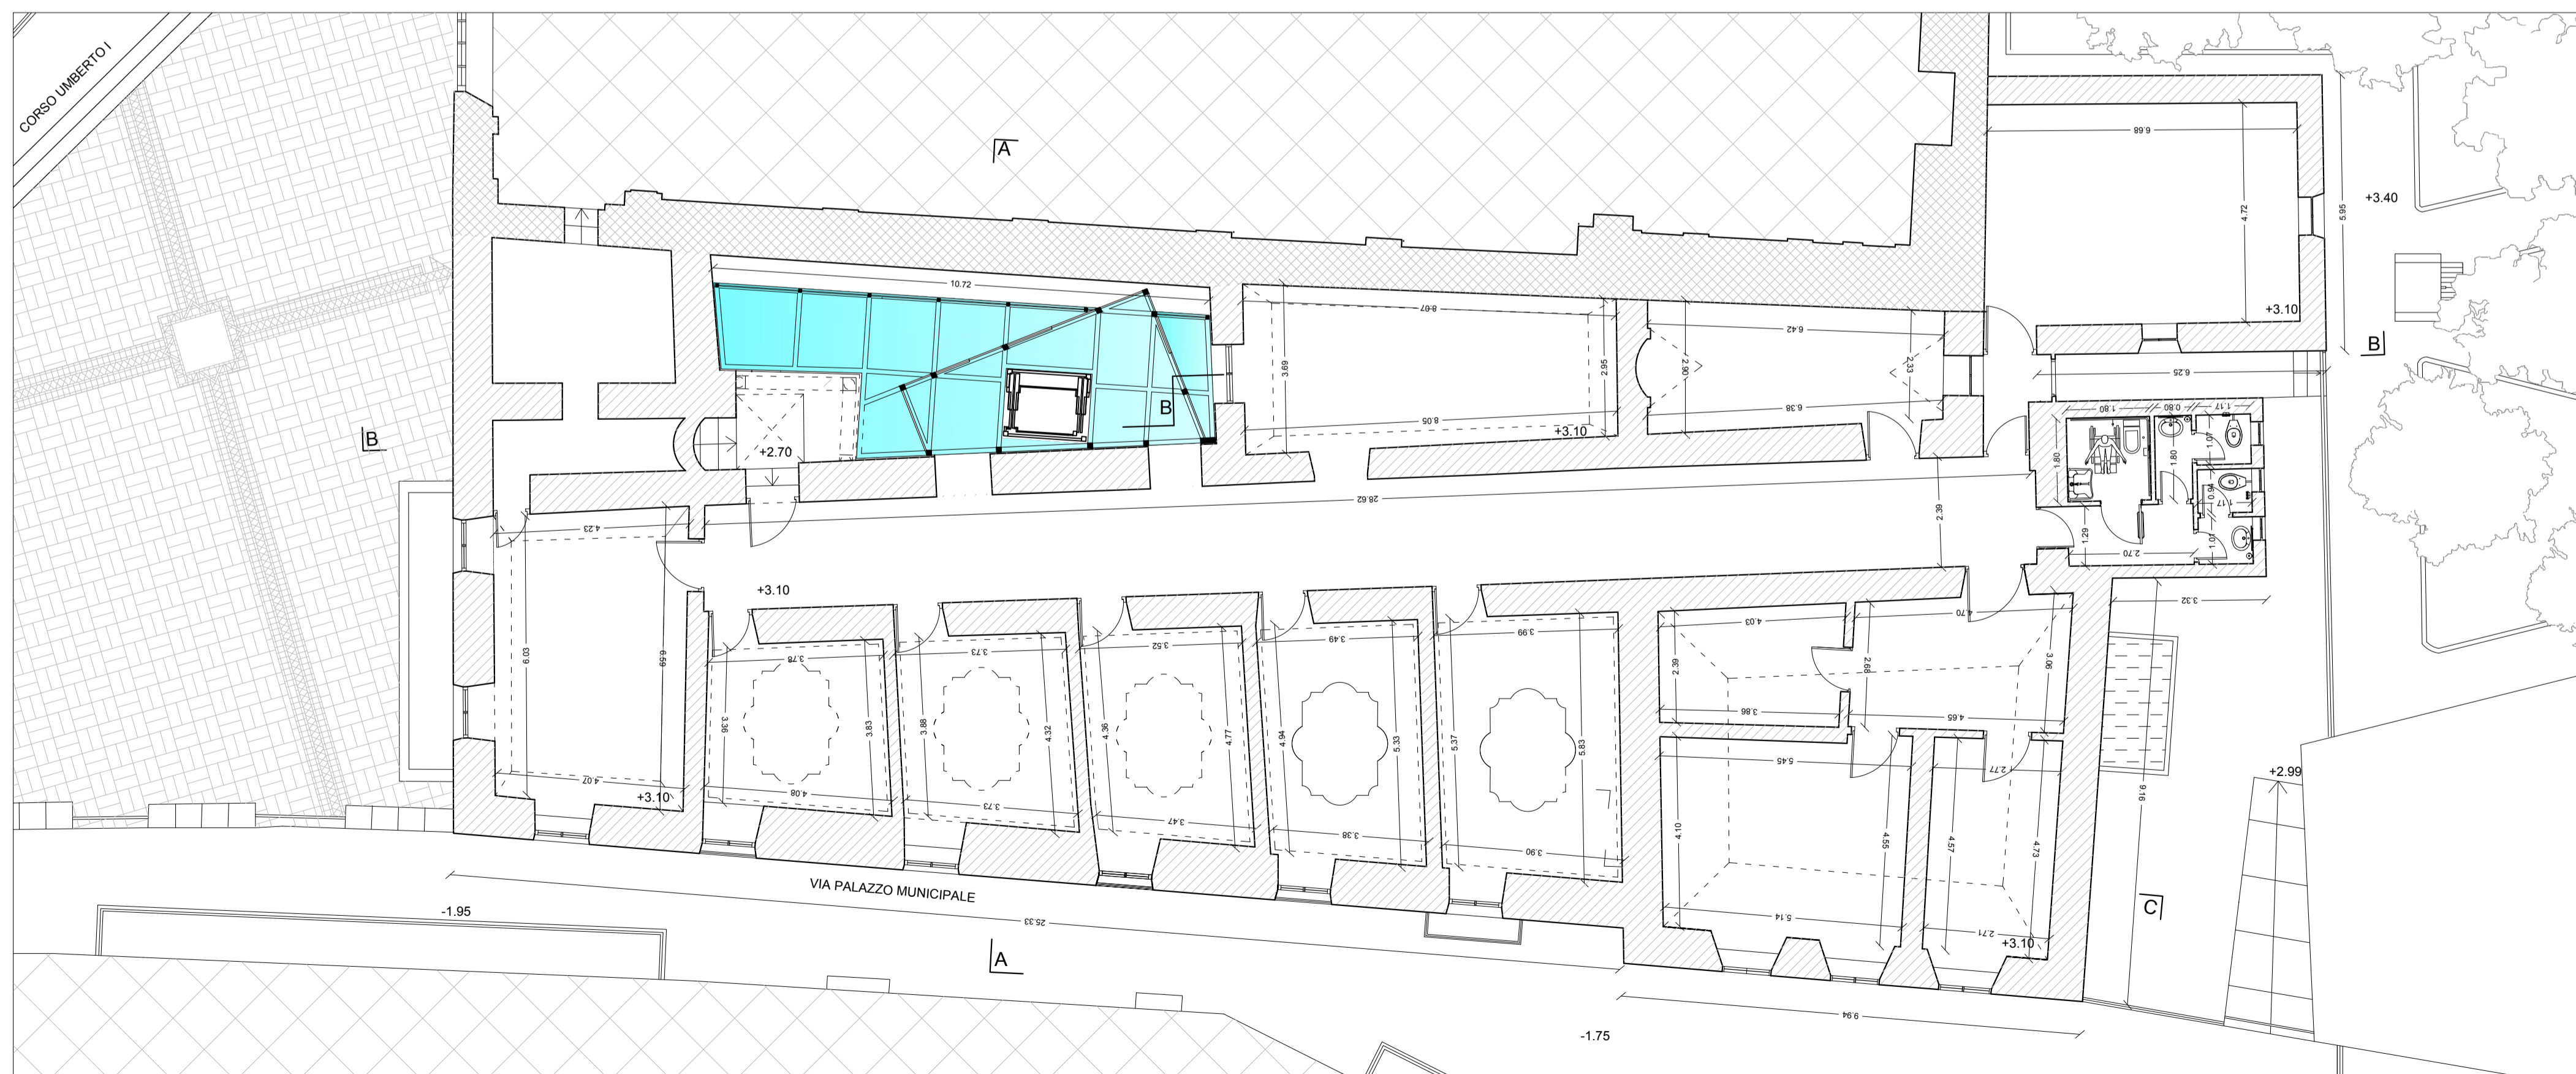

PIANTA PIANO TERRA scala 1:100

LEGENDA:

-  Palazzo Municipale -area dell'intervento.
-  Corte interna - Palazzo Municipale.
-  Corpi di fabbrica limitrofi.
-  zona destinata agli impianti di climatizzazione

PIANTA PIANO PRIMO scala 1:100

REGIONE SICILIANA
 COMUNE DI CASTRONOVO DI SICILIA
 (PROVINCIA DI PALERMO)

Progetto per i lavori di manutenzione straordinaria e adeguamento del *Complesso dei Minori Conventuali di San Francesco* oggi sede del Palazzo Comunale

PROGETTO ESECUTIVO

N.	TITOLO ELABORATO
7	PROGETTO PIANTE PIANO TERRA PROGETTO PIANTE PIANO PRIMO

ARCHITETTO
 Arch. Giuseppe Di Franza

VISTI ED APPROVAZIONI